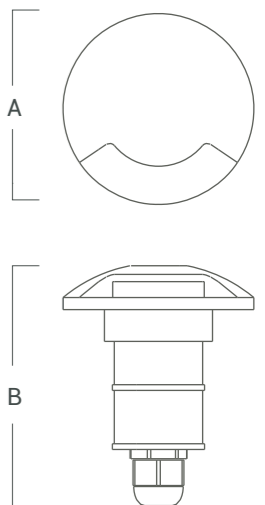

DESCRIPCIÓN

Empotrable de piso de uso exterior para iluminación rasante.
Distribución de luz directa-simétrica.

Cuerpo	Difusor
Al	PC

VK-BODEM 1

Fuente de luz	Led Bridgelux
Lúmenes del sistema	126 lm
Potencia del sistema	3 W
Lúmenes de la fuente	300 lm
Eficiencia luminosa	42 lm/W
Tensión	AC 230 V
Angulo de apertura del haz	-
CRI	>80
Temperatura de color	3000°K
McAdam Step	<5
UGR	16,5
Nivel de Protección	IP 65
Eficiencia energética	-
IK	IK 09
Clase	I
Fijación	Embutido de piso
Medidas	A: Ø60 mm B: 76 mm
Perforación	A: Ø40 mm B: 75 mm
Mov	-
Peso	-
Color	Plata
Control	ON-OFF
Garantía	2 años

VERSIONES

VK-BODEM 1-PL-3W-3000

CAMISA EMBUTIDA